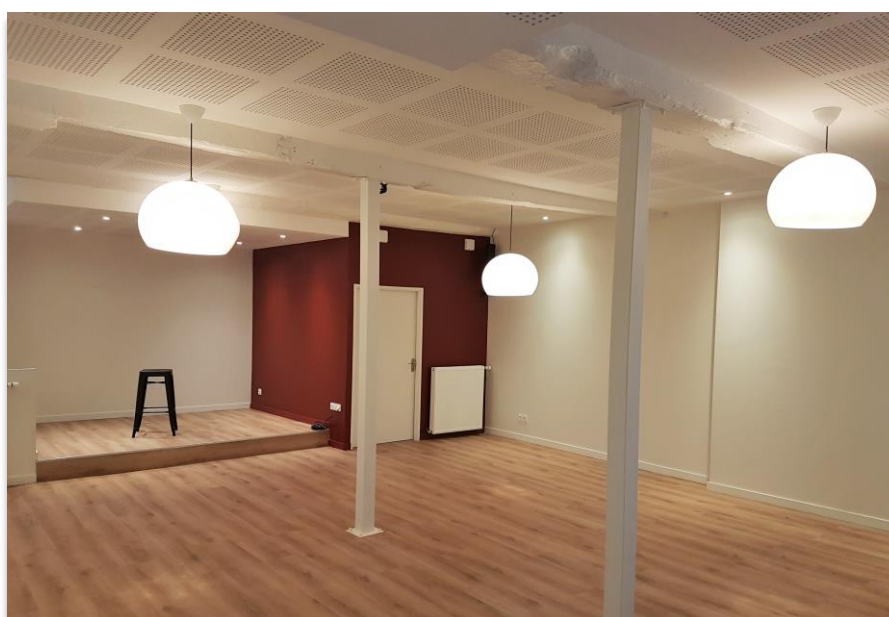

Ce nouvel espace de réception, chaleureux et convivial, est disponible à la location **le matin, entre 9h et 12h**, et **le soir à partir de 18h30**, du **lundi au vendredi**.

Surface : 100 m²

CAPACITÉ D'ACCUEIL