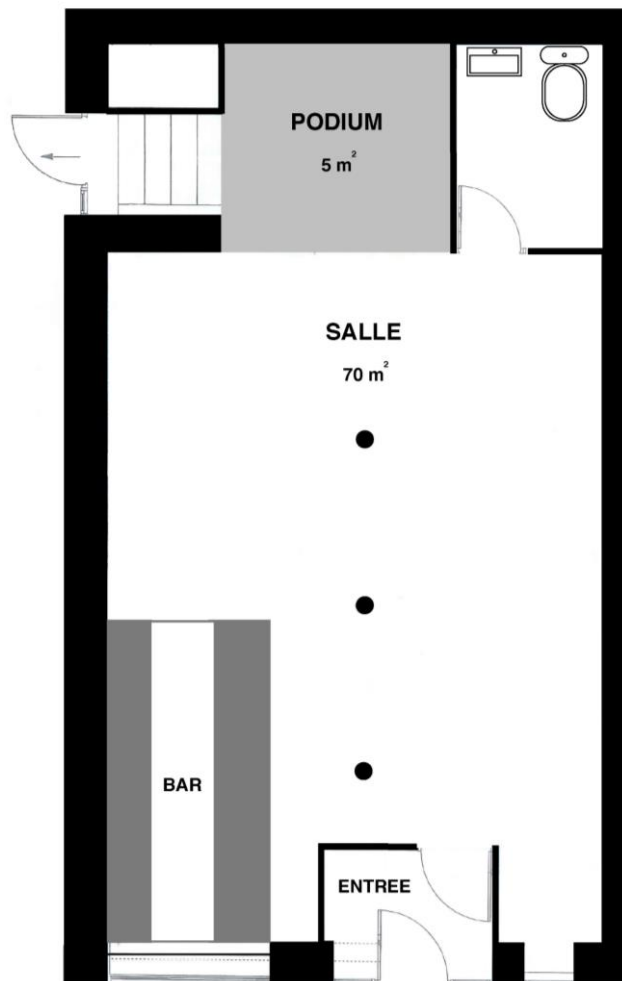

PLAN DU LIEU

TARIFS

9h à 12h

**12€
Par personne***

Location salle
Petit déjeuner
Equipement professionnel
Accès internet wifi
Sonorisation Bluetooth
Mobilier
Machine à café
Machine à glaçons
Frigo

*Location à partir de 200€
Tarif hors taxe

18h30 à 23h

**10€
Par personne***

Location salle
Equipement professionnel
Accès internet wifi
Sonorisation Bluetooth
Mobilier
Machine à café
Machine à glaçons
Frigo

*Location à partir de 300€
Tarif hors taxe

**Service traiteur en option.
Renseignement et devis sur demande.**